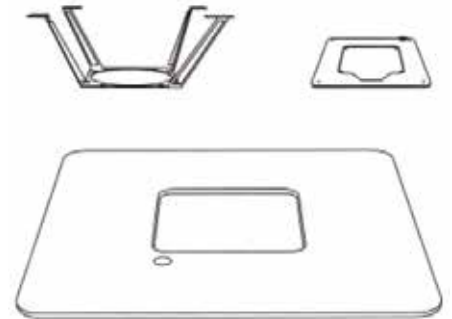

Qube Table Kit
POBQUBETA